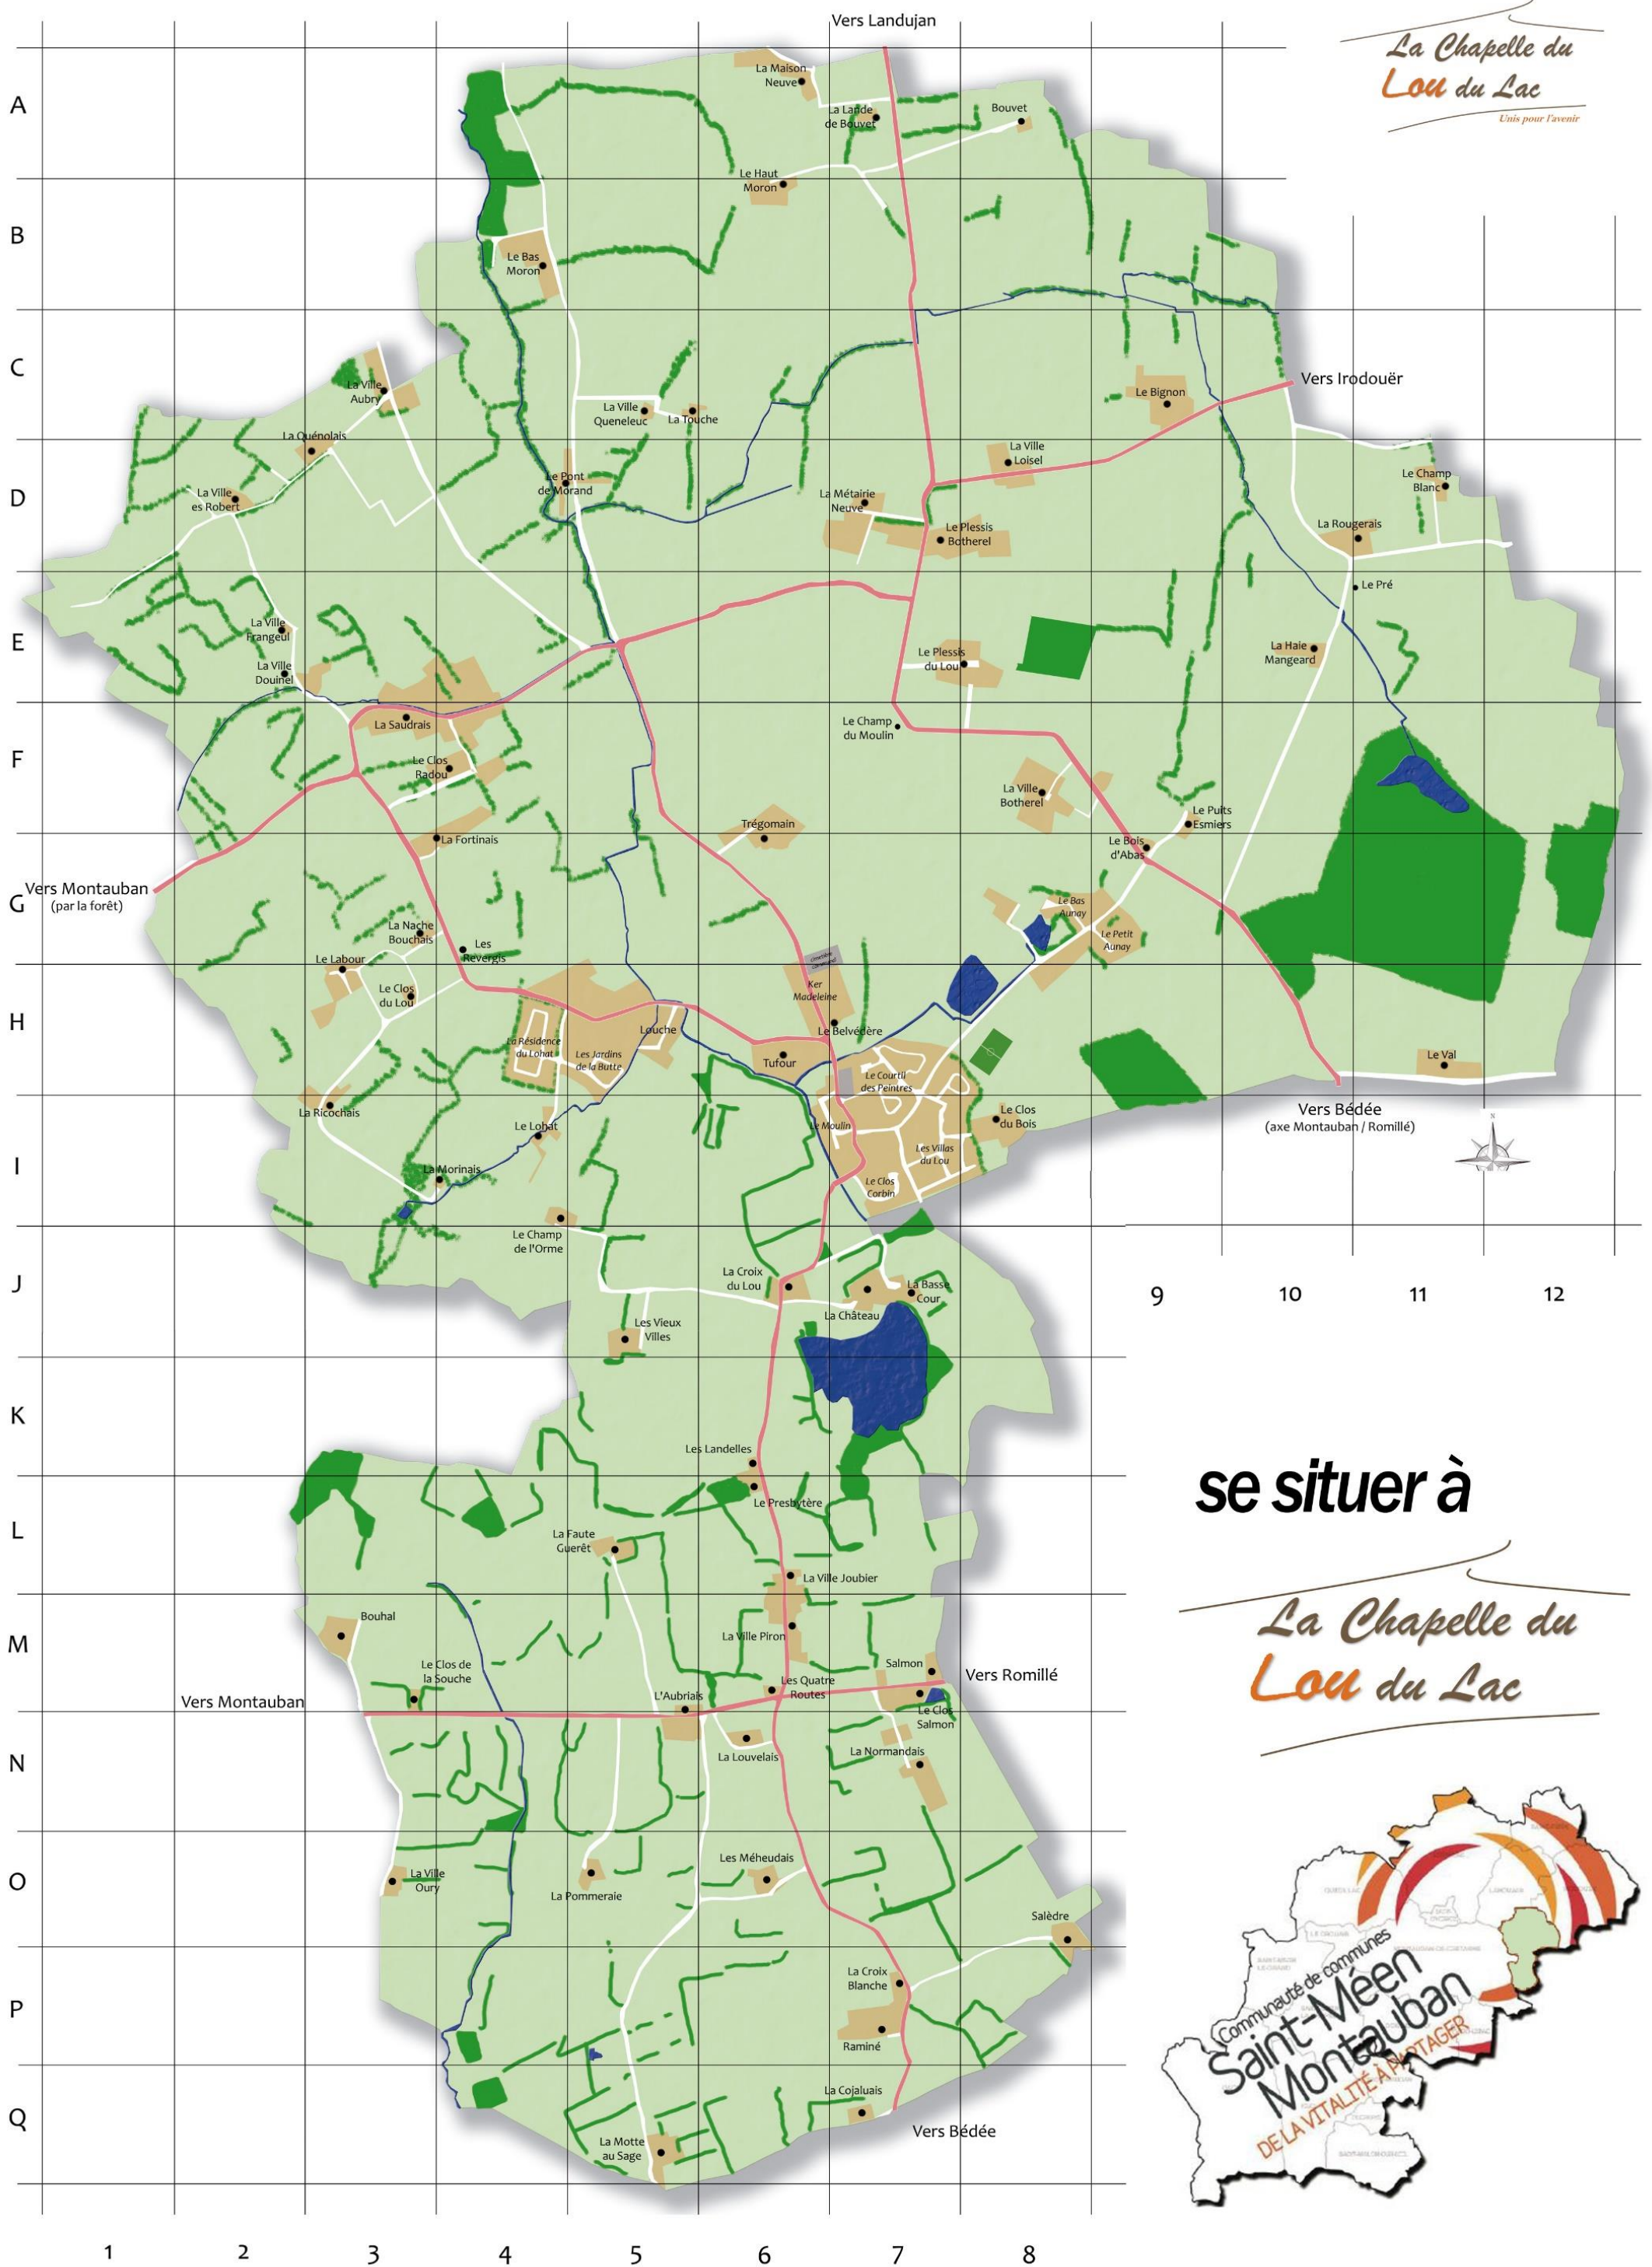

# LA CHAPELLE DU LOU DU LAC

*La Chapelle du Lou du Lac*  
Unité pour l'avenir

**se situer à**

*La Chapelle du Lou du Lac*

## INDEX DES RUES

Acacias (rue des)	I7
Alain de Botherel (rue)	H-I7
Alice Pasco (rue)	I7
Aunays (route des)	I7 à G9
Barcane (rue de la)	I7
Bas Aunays (allée du)	G8
Chênes (rue des)	I7
Clos Corbin (allée du)	I7
Clos du Bois (allée du)	I7
Eglise (place de l')	I7
Erables (rue des)	I7
Eric Tabarly (rue)	H4
Etienne Buffet (rue)	H7
Hêtres (rue des)	H7-8
Jacques Cartier (rue)	H4
Jardins de la Butte (rue des)	H5
Jules Breton (rue)	H-I7
Ker Madeleine (rue)	H6
Lohat (rue du)	H-I 4
Louche (route de)	H4-6
Mary Piriou (rue)	H7-8
Moulin (rue du)	I6-7
Petit Aunays (allée du)	G9
Peupliers (rue des)	I7-8
Pré du Haut (rue du)	I7
Robert Surcouf (rue)	H4
Simone Lemoigne (rue)	H7

## INDEX DES LIEUX-DITS

**A**  
Aubriais (l') ..... M5 - N5

**B**  
Bas Moron (le) ..... B4  
Basse Cour (la) ..... J7  
Belvédère (le) ..... H6 - H7  
Bignon (le) ..... C9  
Bois d'Abas (le) ..... G9  
Bouhal ..... M3  
Bouvet ..... A8

**T**  
Touche (la) ..... C5  
Trégo-main ..... G6  
Tufour ..... H6

**V**  
Val (le) ..... H11  
Vieux Villes (les) ..... J5  
Ville Aubry (la) ..... C3  
Ville Botherel (la) ..... F8  
Ville Douinel (la) ..... E2  
Ville es Robert (la) ..... D2  
Ville Frangeul (la) ..... E2  
Ville Joubier (la) ..... L6  
Ville Loisel (la) ..... D8  
Ville Oury (la) ..... O3  
Ville Piron (la) ..... M6  
Ville Queneleuc (la) ..... C5